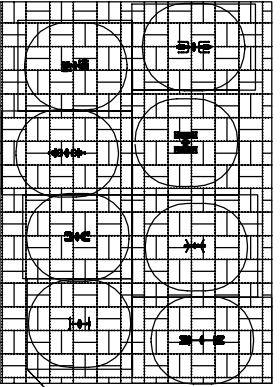

11

92.48

92.46

92.22

ch.mb.

91.73

92.49

92.15

PROJEKTOWANY
PLAC ZABAW

92.45

92.39

ISTNIEJACY
PLAC ZABAW

KONFIGURACJA
CUBES

KOSTKA
BETONOWA

ch.bt.

92.32

92.83

ch.mb.

90.37

91.92

92.02

92.07

h.mb.

92.77
91.46