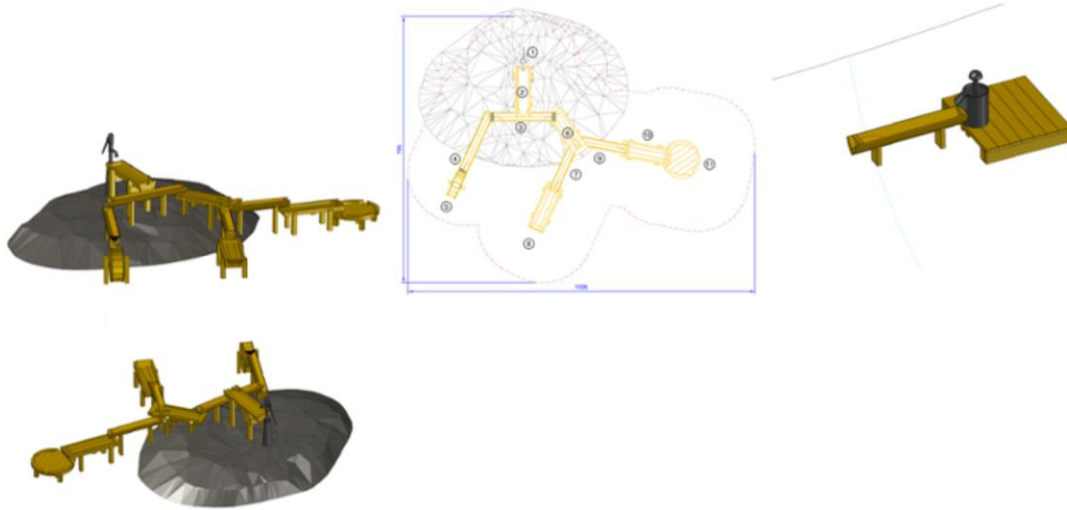

1. [AN273398 \(Water Play Combination\)](#)

2. [AN240853 \(Zestaw wodny z kołem młyńskim\)](#)

3. [10010 \(Water Combination „Small Fish“, Richter Spielgeräte GmbH\)](#)

Wymiary:

Długość:
3050 mm

Maksymalna wysokość swobodnego upadku:
1000

Materiały:

- Stal kwasoodporna 304 szkiełkowana
- Stal cynkowana ogniowo
- Modrzew alpejski PEFC (element montowany na kotwach ze stali cynkowanej ogniowo)

Dostępne sposoby montażu:

- Fundamentowane

Dotatki zawarte w cenie: