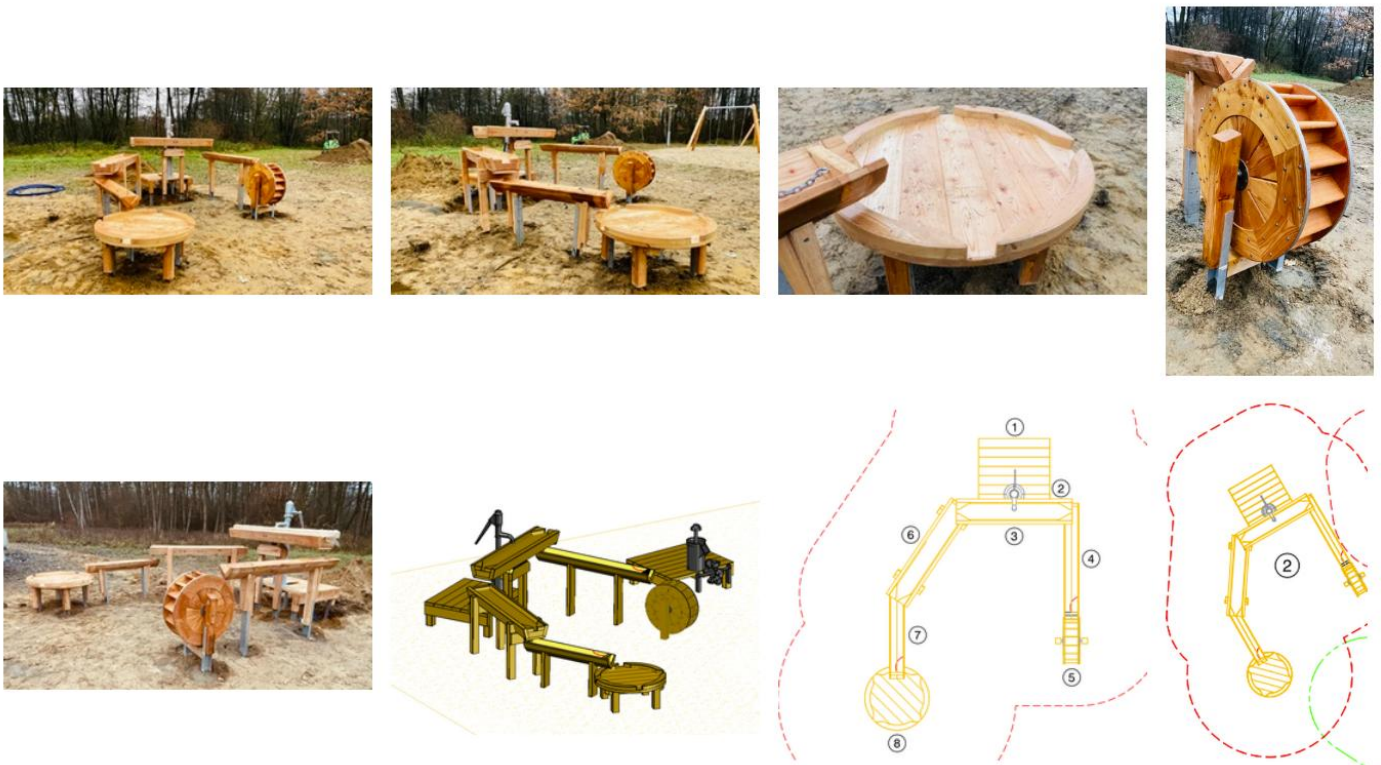

1. [AN273398 \(Water Play Combination\)](#)

2. [AN240853 \(Zestaw wodny z kołem młyńskim\)](#)

3. [10010 \(Water Combination „Small Fish“, Richter Spielgeräte GmbH\)](#)

Wymiary:

Długość:
3050 mm

Maksymalna wysokość swobodnego upadku:
1000

Materiały:

- Stal kwasoodporna 304 szkiełkowana
- Stal cynkowana ogniowo
- Modrzew alpejski PEFC (element montowany na kotwach ze stali cynkowanej ogniowo)

Dostępne sposoby montażu:

- Fundamentowane

Dotatki zawarte w cenie: